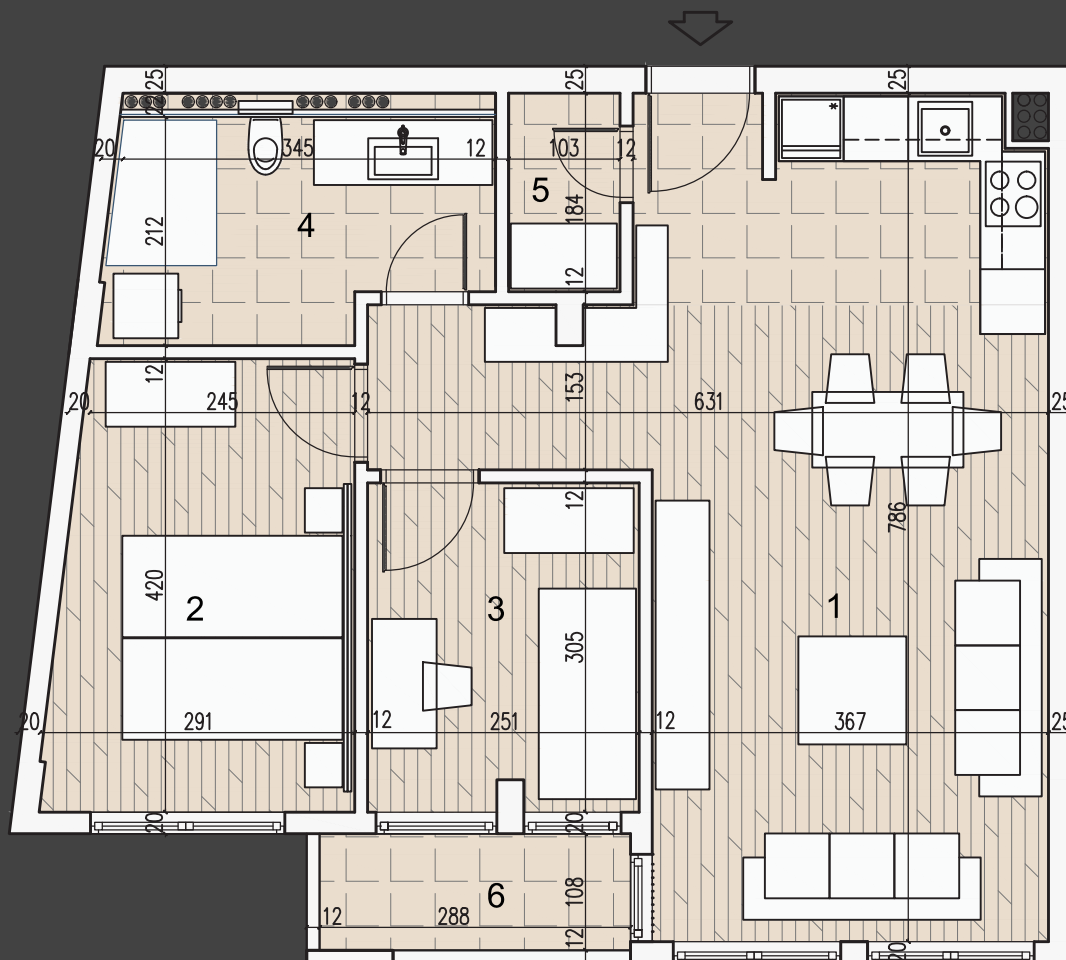

TROSOBAN STAN

I - V sprat

površina stana: 62,74 - 63,23m²

1 KUHINJA SA TRPEZ. I DNEVNIM BORAVKOM	31,79 m ²
2 SPAVAĆA SOBA	11,41 m ²
3 SPAVAĆA SOBA	7,59 m ²
4 KUPATILO	7,54 m ²
5 TOALET	2,22 m ²
6 TERASA	2,80 m ²
UKUPNO: 60,55 x 0,99 + 2,80	62,74 m ²